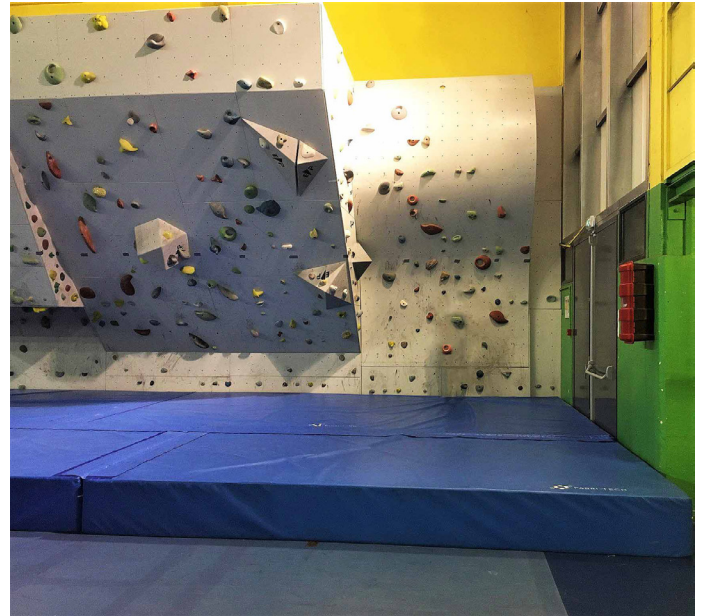

Matelas pour Pans et Blocs

**Matelas spécifiques
pour l'équipement des
pans d'escalade respectant
la Norme.**

**Toutes nos bâches sont
faciles d'entretien pour les
poussières de magnésie.**

Réf.	Dim. en cm	Epaisseur
MP251E	250X100	30
MP2515E	250X150	30
MP252E	250X200	30
MP2525E	250X250	30
MP251E-4	250X100	40
MP2515E-4	250X150	40
MP252E-4	250X200	40
MP2525E-4	250X250	40

Réalisés en mousse polyuréthane et sont recouverts d'une bâche PVC lisse 1000 deniers classée au feu M2 sans phtalates. Ils sont reliés entre eux par des bavettes auto-agrippantes amovibles de 20 ou 40 cm en fonction du modèle solidarisant l'ensemble de réception. Fermeture par glissières.