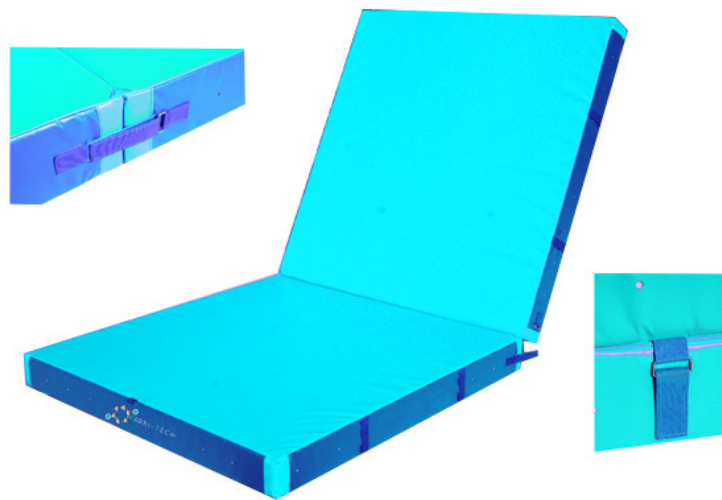

Matelas Pliants Multi-usages

Facilité de rangement et de transport

Multi-usages.

Réf.	Dim. en cm	Dim. plié
MP4220S	400x200x20	200X200X40

Matelas en mousse polyuréthane dense 23kgs/m³ housée d'une bâche polyester 1000 deniers.
Fermeture par glissières.